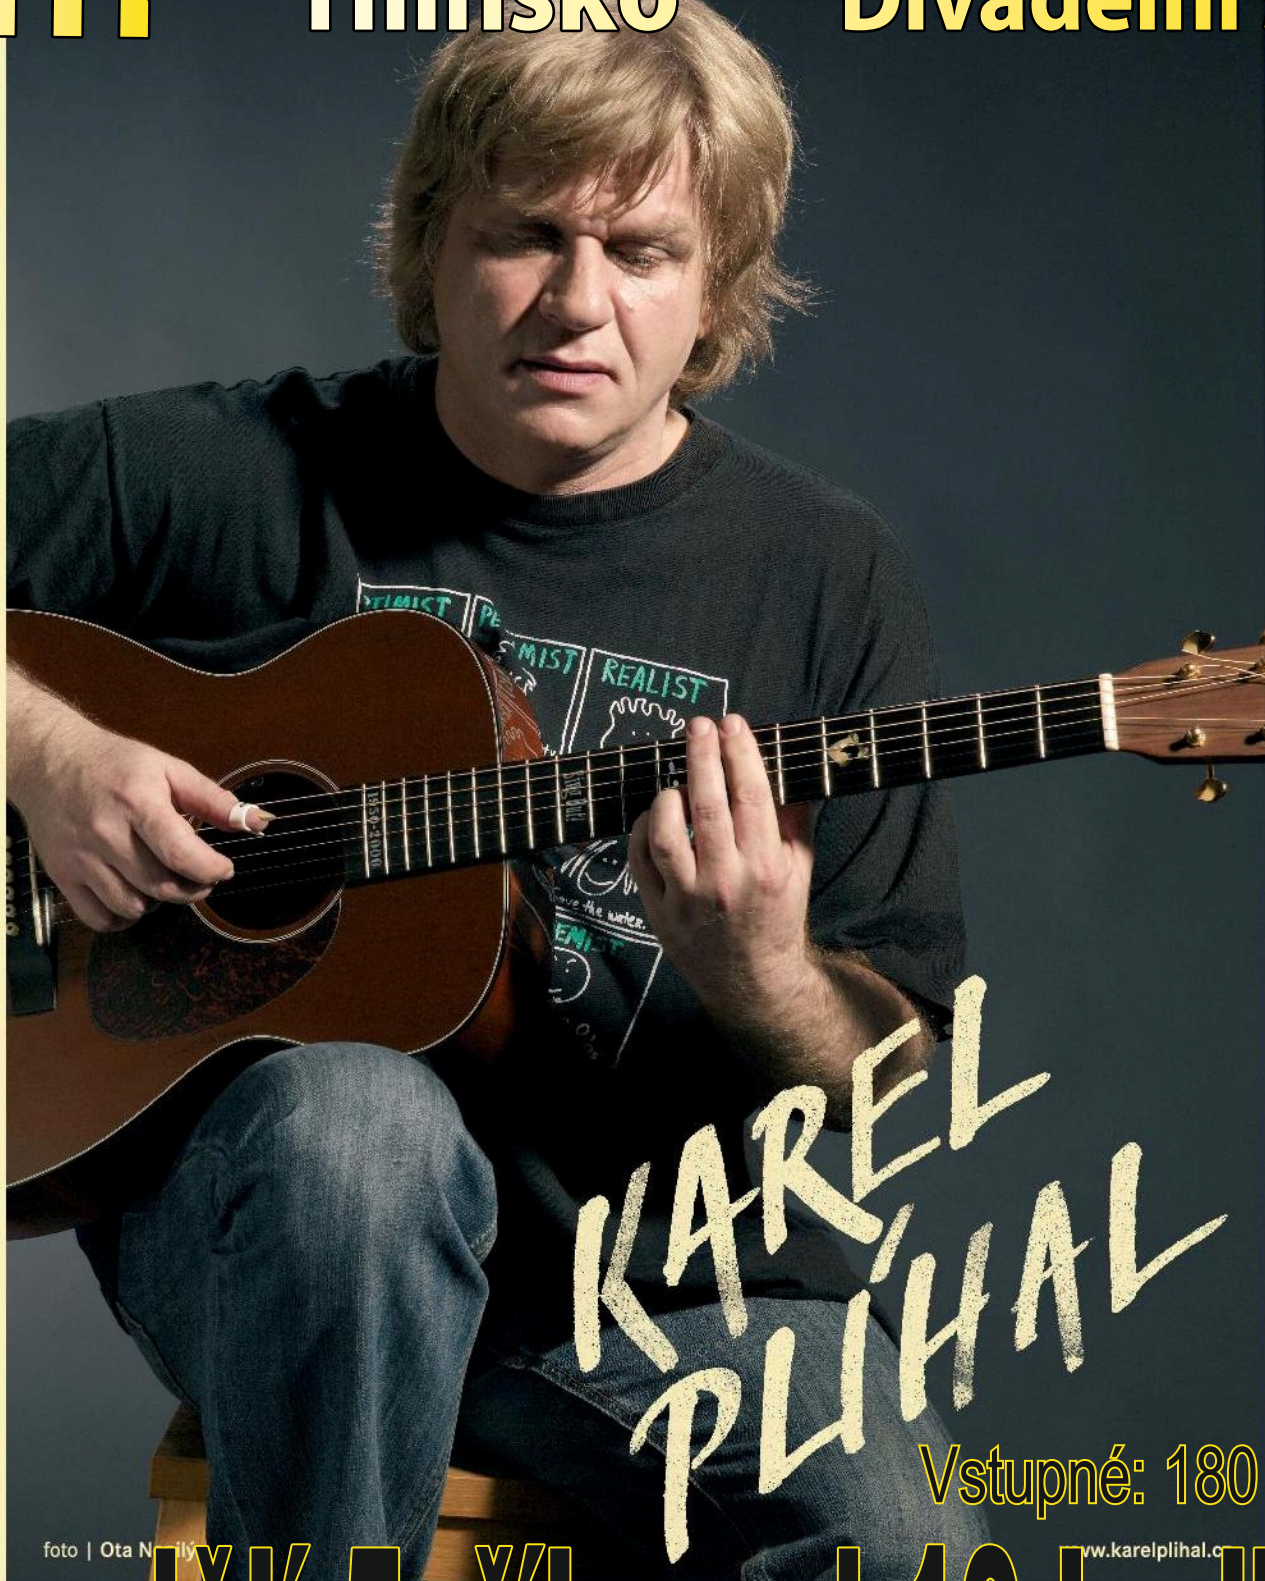

Multifunkční centrum

Hlinsko

Divadelní sál

KAREL
PLÍHAL

Vstupné: 180 Kč

foto | Ota N

www.kareplihal.cz

Pondělí 5. října od 19 hodin